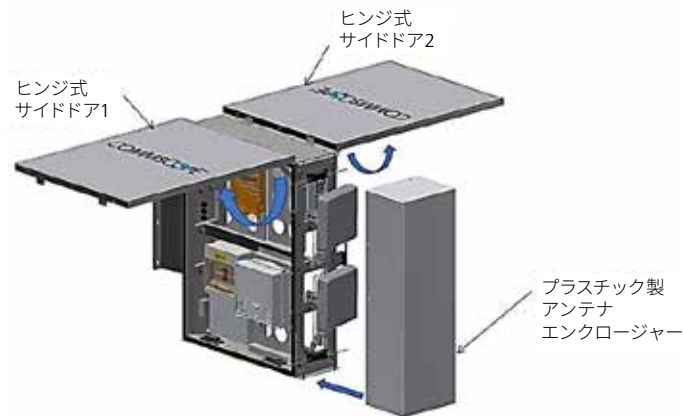

## 機能

- ・ 多くの5ワットのRRU、BBUに加え電源、ファイバー、クーリングを収納
- ・ 無線機内蔵型アンテナ、オプションの外部（隠し型）アンテナの両方に対応
- ・ ヒンジ式のパネルでメンテナンス用のアクセスが容易
- ・ カバレッジとキャパシティを最も要する密集した都市部で活躍

CommScopeのCellSignは、周囲にマッチし、同時にブランドの宣伝に役立つ5G対応の屋外スモールセルサイトを展開して貴社のネットワークに寄与します。CommScopeのソリューションをサイトの展開にお役立てください。

## CellSignでネットワークとブランド戦略の可能性を拡大

CellSignは周囲に溶け込むようにできていますので、看板がつくような場所であればどこでも使用できます。可能性として：

- ・ 施設所有者とブランド戦略で提携
- ・ 貴社ネットワークブランドの宣伝
- ・ 顧客に5Gカバレッジがあることを告知
- ・ 今までより多くの場所に多くのサイトを配してより多くのユーザーをカバー

## ガルウィングドア

最大3x5Wの無線機を収納。ヒンジ式のドア2つで十分な大きさ(800x 800x 250mm)の機器アクセス。