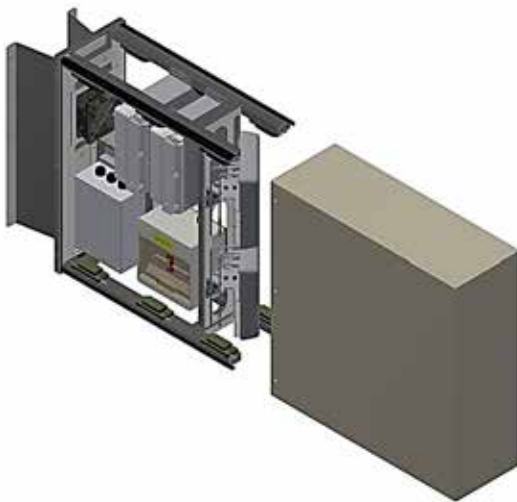

スライド式スリーブ

コンパクトなアプリケーションには、スライド式のスリーブで最大2x5Wの無線機器をわずか600x 600x 220mmで収納。